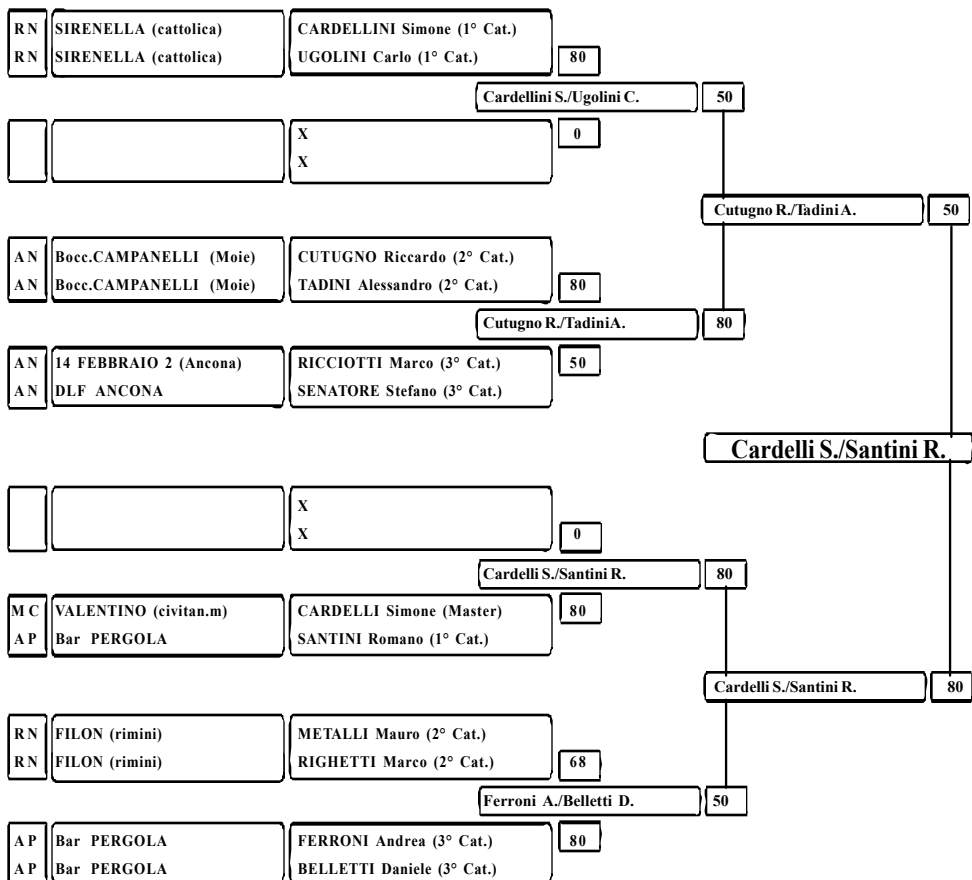

# 1° Trofeo "D.L.F. ANCONA" - Lunedì 12 febbraio 2007 ore 20,30-

C.S.B. Dopo Lavoro Ferroviario Ancona - FINALE tabellone alto -

# 1° Trofeo "D.L.F. ANCONA" - Lunedì 12 febbraio 2007 ore 20,30-

C.S.B. Dopo Lavoro Ferroviario Ancona - FINALE tabellone Basso -

STAMPAGGIO MATERIE TERMOPLASTICHE  
PRODUZIONE STAMPI

La superiorità  
degli originali