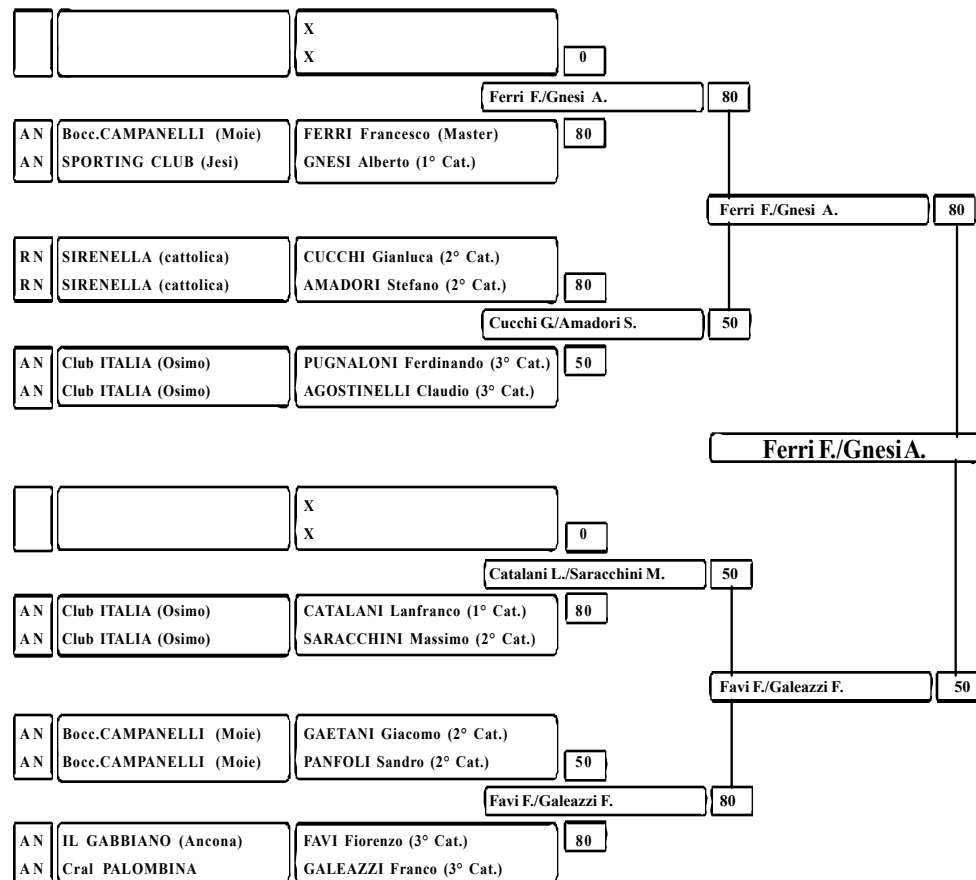

# 1° Trofeo "D.L.F. ANCONA" - Lunedì 12 febbraio 2007 ore 20,30-

C.S.B. Dopo Lavoro Ferroviario Ancona - FINALE tabellone alto -

# 1° Trofeo "D.L.F. ANCONA" - Lunedì 12 febbraio 2007 ore 20,30-

C.S.B. Dopo Lavoro Ferroviario Ancona - FINALE tabellone Basso -

STAMPAGGIO MATERIE TERMOPLASTICHE  
PRODUZIONE STAMPI

La superiorità  
degli originali