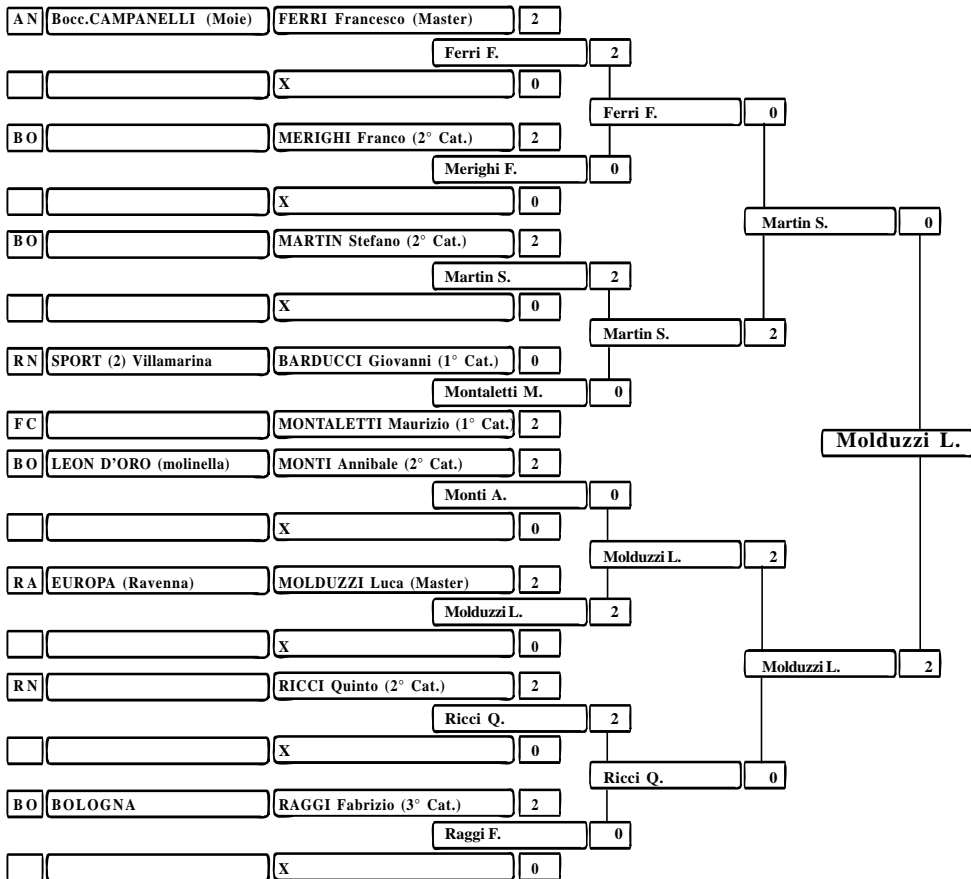

12° Campionato ITALIANO "BIATHLON" - Domenica 15 ottobre 2006

Bar EUROPA - Ravenna - (Parte bassa del tabellone dei Finalisti)

CAVALLI GOMME
di ARLOTTI FIORENZO & C.

VENDITA E ASSISTENZA PNEUMATICI
DI TUTTE LE MARCHE

Via Flaminia, 78/A - 47900 RIMINI - Tel. 0541/384213