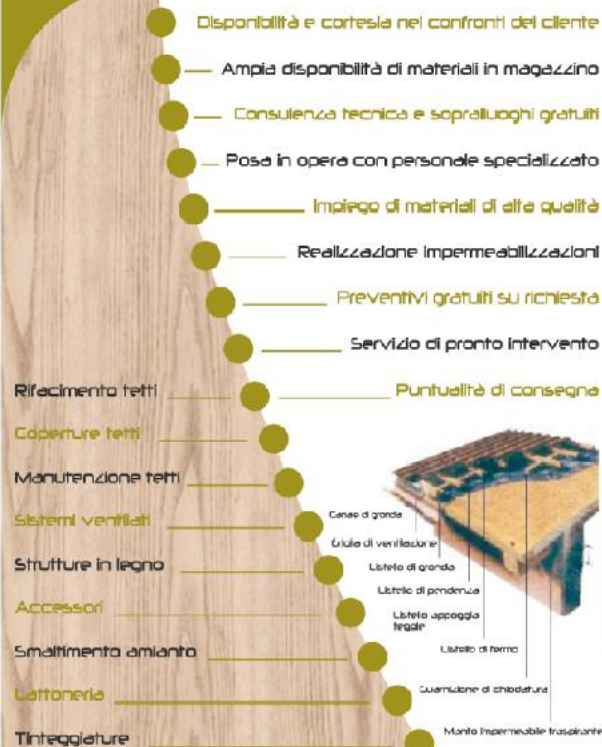

In tutti i Bar che partecipano al campionato
Provinciale di **FORLÌ e CESENA**

In tutti i Bar che partecipano al campionato
Provinciale di **RAVENNA e FAENZA**

In tutti i Bar che partecipano al campionato
Regionale di Serie "A1" di **(BO/IM)**

In tutti i locali che hanno inserito la loro pubblicità

AUTORIZZAZIONE del TRIBUNALE

DI RIMINI N° 903

NUMERI UTILI

Comitato FORLÌ/CESENA	Tel. 0547.87274	Cell. 337.621072
Comitato RIMINI/PESARO	Tel. 0541.662067	Cell. 328.7058794
Comitato RAVENNA	Tel. 0544.533738	Cell. 333.4118780
Comitato ANCONA	Tel. 071.2832014	Cell. 368.3255357
Comitato MACERATA	Tel. 071.2832014	Cell. 335.6105509
Comitato ASCOLI PICENO	Tel. 071.2832014	Cell. 347.3562115

Per la tua PUBBLICITÀ'

PIERI Maurizio Cell. 347.0335169

Fax. 0541.708092 - E-mail. crib.pieri@aliceposta.it

Sito C.R.I.B. www.crib-biliardo.com

MAGAZZINI GENERALI del MOBILE

**Via Ansa, 85 (Superstr. Rimini - S. Marino Km. 7)
47852 CERASOLO DI CORIANO (RN) - Tel. 0541/756786**

I PREZZI CHE HAI SEMPRE SOGNATO

PRONTA CONSEGNA

PAGAMENTI RATEALI FINO A 48 MESI

Aperto dalle 9.00 alle 12.30 e dalle 15.00 alle 19.00
Chiuso per turno venerdì - Aperto domenica pomeriggio

ITALTETTI group

Progetta o realizza coperture e rivestimenti
per edifici, con materiali adeguati alle
esigenze tecniche e strutturali delle vostre
abitazioni. Per saperne di più visita il sito:

www.italtetti.it

Via Santarcangelo, 4081
47824 Poggio Berni (RN)
Tel. 0541.629960 - Fax 0541.629855
e-mail: info@italtetti.it

Italtetti s.d.l.

Italservizi

Italtetti Marche

Italtetti Holz & Ko s.r.l.

Italtetti Metal-System