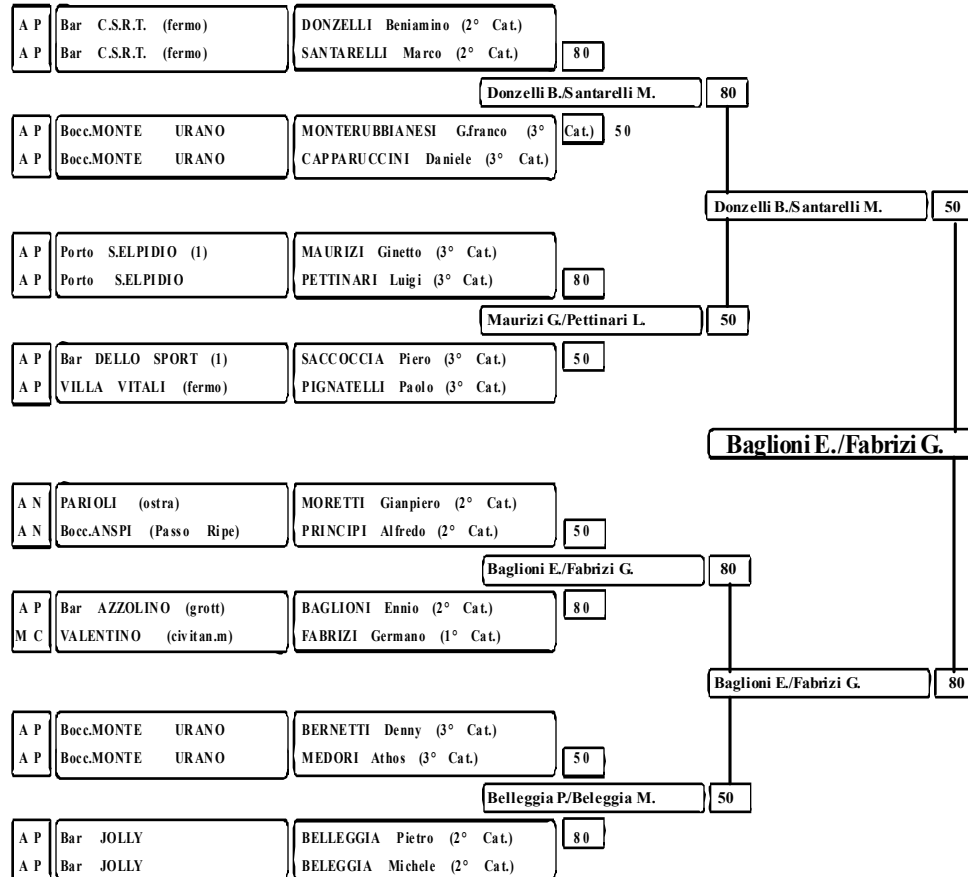

Santini Romano/Tomassini Juri, Palazzesi Andrea/Cesca Giuseppe, Santarelli Mario/Totò Giovanni e tanti altri, hanno dovuto piegare il capo di fronte alla irruente avanzata di nuove coppie, coppie che, alla determinata volontà di mettersi in evidenza, hanno una preparazione davvero encomiabile.

Nelle semifinali, la coppia Donzelli Beniamino/Santarelli Marco (C.S.R.T. Tirassegno Fermo) ha eliminato Maurizi Ginetto/Pettinari Luigi (Bocciofila di Porto S. Elpidio), mentre la fortissima coppia Fabrizi Germano (Valentino)/Baglioni Ennio (Azzolino) superava i due Belleggia: Michele e Pietro (Bar Jolly Montegiorgio).

La finale ha fatto registrare la brillante vittoria della coppia Fabrizi Germano/Baglioni Ennio che iscrivono il proprio nome nel primo albo d'oro di questa manifestazione.

Piena soddisfazione è stata espressa dagli ospiti per l'ambiente accogliente ed il clima in cui si sono disputati gli incontri.

Altrettanto soddisfacente il risvolto tecnico del torneo per il notevole livello di gioco espresso, davanti ad un numeroso pubblico, presente sin dalle prime giornate di gara.

Il C.R.I.B. (Centro Raccolta Italiana Biliardo)

Articolo inserito nel sito del CRIB
www.crib-biliardo.com

Sono inseriti tutti i tabelloni delle qualificazioni

1° Trofeo " C.S.B. SCI CLUB" - Lunedì 23 ottobre 2006 - Bar SCI CLUB - Montegrano (Ascoli Piceno) -

1° classificati
Fabrizi Germano Baglioni Ennio