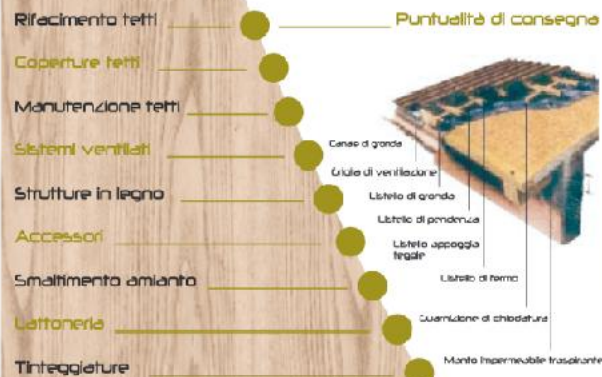

Interregionale "Goriziana"
Parco Rimini Rimini-Covignano (RN)

1° class. Walter ALBERI (Ravenna)

Anno 10 - Numero 13 - del 09 Gennaio 2009

ITALTETTI group

Progetta o realizza coperture e rivestimenti per edifici, con materiali adeguati alle esigenze tecniche e strutturali delle vostre abitazioni. Per saperne di più visita il sito:

www.italtetti.it

- Disponibilità e cortesia nei confronti del cliente
- Ampia disponibilità di materiali in magazzino
- Consulenza tecnica e sopralluoghi gratuiti
- Posi in opera con personale specializzato
- Impiego di materiali di alte qualità
- Realizzazione impermeabilizzazioni
- Preventivi gratuiti su richiesta
- Servizio di pronto intervento
- Puntualità di consegna